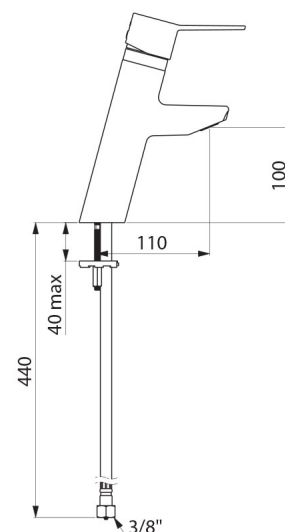

SECURITHERM EP BIOSAFE wastafelmengkraan met drukcompensatie

Ref. 2921TEP

Mechanische ééngatsmengkraan H.100 L.110

Adviesprijs excl. BTW Benelux 2025 : € 325,00

BESCHRIJVING

SECURITHERM EP BIOSAFE wastafelmengkraan met drukcompensatie - Ref. 2921TEP

Mechanische wastafelmengkraan met drukcompensatie, op blad. Ééngatsmengkraan met uitloop H.100 L.110, uitgerust met een hygiënische BIOSAFE uitgang.

Uitloop geschikt voor het plaatsen van een BIOFIL eindfilter. Keramisch binnenwerk Ø 35 met drukcompensatie en vooraf ingestelde temperatuurbegrenzing.

Totale anti-verbrandingsveiligheid: beperkt WW debiet bij onderbreking KW (en omgekeerd).

Constante temperatuur, ongeacht druk- en debietschommelingen in het net. Uitloop met buisje met gladde binnenkant en beperkte hoeveelheid water.

De snelheid van het water in deze smalle buisjes beperkt bacterievorming. Een thermische spoeling is eenvoudig uit te voeren zonder demonteren van de greep of afsluiten van de koud watertoevoer.

Lichaam met zeer beperkte hoeveelheid stilstaand water (beperkt bacterievorming).

Debiet ingesteld op 5 l/min.

Bediening met volle greep.

Mengkraan zonder trekplug en afvoer.

Geleverd met draaiende PEX flexibels F3/8" met filters en terugslagkleppen.

Verstevigde bevestiging met 2 rvs staafjes.

SECURITHERM mechanische mengkraan met drukcompensatie uitermate geschikt voor zorginstellingen, ziekenhuizen en klinieken.

Geschikt voor personen met beperkte mobiliteit.

Mengkraan met 30 jaar garantie.

TECHNISCHE EIGENSCHAPPEN

SECURITHERM EP BIOSAFE wastafelmengkraan met drukcompensatie - Ref. 2921TEP