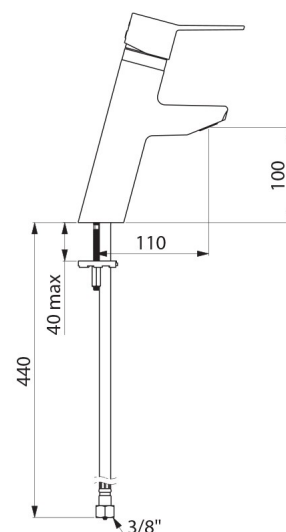

SECURITHERM EP BIOSAFE wastafelmengkraan met drukcompensatie

Ref. 2921TEP

Mechanische ééngatsmengkraan H.100 L.110

Adviesprijs excl. BTW Benelux 2024 : € 315,00

BESCHRIJVING

SECURITHERM EP BIOSAFE wastafelmengkraan met drukcompensatie - Ref. 2921TEP

Mechanische wastafelmengkraan met drukcompensatie, op blad. Ééngatsmengkraan met uitloop H.100 L.110, uitgerust met een hygiënische BIOSAFE uitgang.

Uitloop geschikt voor het plaatsen van een BIOFIL eindfilter. Keramisch binnenwerk Ø 35 met drukcompensatie en vooraf ingestelde temperatuurbegrenzing.

Totale anti-verbrandingsveiligheid: beperkt WW debiet bij onderbreking KW (en omgekeerd).

Constante temperatuur, ongeacht druk- en debietschommelingen in het net. Uitloop met buisje met gladde binnenkant en beperkte hoeveelheid water.

De snelheid van het water in deze smalle buisjes beperkt bacterievorming. Een thermische spoeling is eenvoudig uit te voeren zonder demonteren van de greep of afsluiten van de koud watertoevoer.

Lichaam met zeer beperkte hoeveelheid stilstaand water (beperkt bacterievorming).

Debiet ingesteld op 5 l/min.

Bediening met volle greep.

Mengkraan zonder trekplug en afvoer.

Geleverd met PEX flexibels F3/8" met filters en terugslagkleppen.

Verstevigde bevestiging met 2 rvs staafjes.

SECURITHERM mechanische mengkraan met drukcompensatie uitermate geschikt voor zorginstellingen, ziekenhuizen en klinieken.

Geschikt voor personen met beperkte mobiliteit.

Mengkraan met 30 jaar garantie.

TECHNISCHE EIGENSCHAPPEN

SECURITHERM EP BIOSAFE wastafelmengkraan met drukcompensatie - Ref. 2921TEP