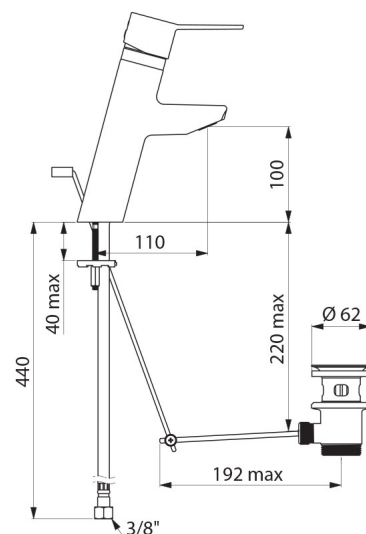

SECURITHERM EP BIOSAFE wastafelmengkraan met drukcompensatie

Ref. 2920TEP

Mechanische ééngatsmengkraan H.100 L.110

Adviesprijs excl. BTW Benelux 2025 : € 347,00

BESCHRIJVING

SECURITHERM EP BIOSAFE wastafelmengkraan met drukcompensatie - Ref. 2920TEP

Mechanische wastafelmengkraan met drukcompensatie, op blad. Ééngatsmengkraan met uitloop H.100 L.110, uitgerust met een hygiënische BIOSAFE uitgang.

Uitloop geschikt voor het plaatsen van een BIOFIL eindfilter. Keramisch binnenwerk Ø 35 met drukcompensatie en vooraf ingestelde temperatuurbegrenzing.

Totale anti-verbrandingsveiligheid: beperkt WW debiet bij onderbreking KW (en omgekeerd).

Constante temperatuur, ongeacht druk- en debietschommelingen in het net. Uitloop met buisje met gladde binnenkant en beperkte hoeveelheid water.

De snelheid van het water in deze smalle buisjes beperkt bacterievorming. Een thermische spoeling is eenvoudig uit te voeren zonder demonteren van de greep of afsluiten van de koud watertoevoer.

Lichaam met zeer beperkte hoeveelheid stilstaand water (beperkt bacterievorming).

Debiet ingesteld op 5 l/min.

Bediening met volle greep.

Ergonomische trekplug en afvoer 1"1/4 in messing.

Geleverd met draaiende PEX flexibels F3/8" met filters en terugslagkleppen.

Verstevigde bevestiging met 2 rvs staafjes.

SECURITHERM mechanische mengkraan met drukcompensatie uitermate geschikt voor zorginstellingen, ziekenhuizen en klinieken.

Geschikt voor personen met beperkte mobiliteit.

Mengkraan met 30 jaar garantie.

TECHNISCHE EIGENSCHAPPEN

SECURITHERM EP BIOSAFE wastafelmengkraan met drukcompensatie - Ref. 2920TEP