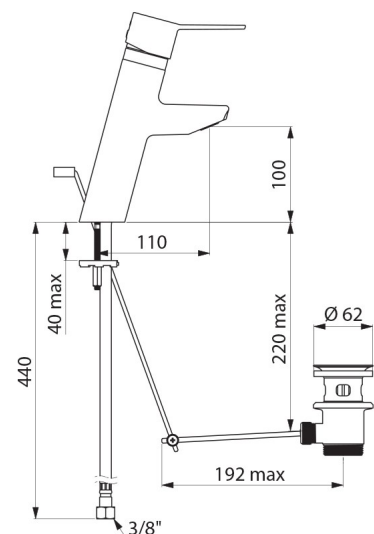

SECURITHERM EP BIOSAFE wastafelmengkraan met drukcompensatie - Ref. 2920TEP

Aansluiting	F3/8"
Technologie	SECURITHERM EP BIOSAFE mechanische mengkraan
Hoogte van de uitloop	100 mm
Lengte van de uitloop	110 mm
Debiet	5 l/min
Temperatuurbegrenzing	JA
Afwerking	Messing verchromd
Standaarden	 ACS