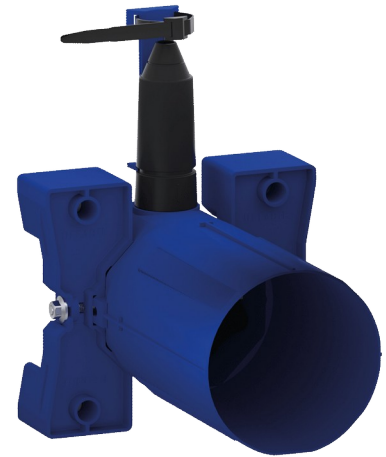

Waterdichte inbouwdoos voor BINOPTIC

Ref. 370PBOX

Op batterijen, set 1/2

Adviesprijs excl. BTW Benelux 2025 : € 199,00

BESCHRIJVING

Waterdichte inbouwdoos voor BINOPTIC - Ref. 370PBOX

Waterdichte inbouwdoos voor BINOPTIC 2, set 1/2 :
Stroomtoevoer via CR123 Lithium 6 V batterijen.

Waterdichte inbouwdoos:

- Kraag met dichtingsring.
- Hydraulische aansluiting langs de buitenkant en onderhoud langs de voorkant.
- Moduleerbare installatie (rails, volle muur, paneel).
- Geschikt voor muren van 10 tot 120 mm (rekening houdend met de minimum inbouwdiepte van 83 mm).
- Aansluitbaar op standaard toevoerleidingen of "pijp in pijp".
- Stopkraan en debietregeling, filter en elektroventiel geïntegreerd en toegankelijk langs de voorkant.
- BINOPTIC 2 kraan F1/2".
- Levering in 2 sets: veilige spoeling van het waternet, zonder gevoelig onderdeel.

Te bestellen met de bedieningsplaten met referenties 370106 of 370116.

TECHNISCHE EIGENSCHAPPEN

Waterdichte inbouwdoos voor BINOPTIC - Ref. 370PBOX

Aansluiting	F1/2"
Hoogte	150 mm
Diepte	83 - 190 mm
Breedte	175 mm
Standaarden	ACS
Waarborg	

VOORDELEN

Installatie ingebouwd in de muur

Stroomtoevoer via Lithium 6 V batterijen

100% waterdichte inbouwdoos