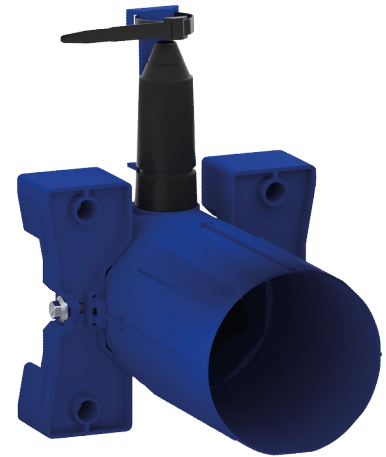

Waterdichte inbouwdoos voor BINOPTIC

Ref. 370PBOX

Op batterijen, set 1/2

Adviesprijs excl. BTW Benelux 2025 : € 199,00

BESCHRIJVING

Waterdichte inbouwdoos voor BINOPTIC - Ref. 370PBOX

Waterdichte inbouwdoos voor BINOPTIC 2, set 1/2 :
Stroomtoevoer via CR123 Lithium 6 V batterijen.

Waterdichte inbouwdoos:

- Kraag met dichtingsring.
 - Hydraulische aansluiting langs de buitenkant en onderhoud langs de voorkant.
 - Moduleerbare installatie (rails, volle muur, paneel).
 - Geschikt voor muren van 10 tot 120 mm (rekening houdend met de minimum inbouwdiepte van 83 mm).
 - Aansluitbaar op standaard toevoerleidingen of "pijp in pijp".
 - Stopkraan en debietregeling, filter en elektroventiel geïntegreerd en toegankelijk langs de voorkant.
 - BINOPTIC 2 kraan F1/2".
 - Levering in 2 sets: veilige spoeling van het waternet, zonder gevoelig onderdeel.
- Te bestellen met de bedieningsplaten met referenties 370106 of 370116.

VOORDELEN

Installatie ingebouwd in de muur

Stroomtoevoer via Lithium 6 V batterijen

100% waterdichte inbouwdoos

TECHNISCHE EIGENSCHAPPEN

Waterdichte inbouwdoos voor BINOPTIC - Ref. 370PBOX

Aansluiting	F1/2"
Hoogte	150 mm
Diepte	83 - 190 mm
Breedte	175 mm
Standaarden	ACS
Waarborg	