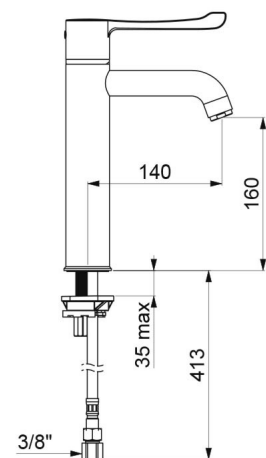

SECURITHERM

thermostatische spoeltafelmengkraan

Ref. H96201BEL

Thermostatisch sequentiële ééngatsmengkraan H.160 L.140

Adviesprijs excl. BTW Benelux 2025 : € 459,00

BESCHRIJVING

SECURITHERM thermostatische spoeltafelmengkraan - Ref. H96201BEL

SECURITHERM thermostatische spoeltafelmengkraan op blad.
Thermostatisch sequentiële mengkraan: openen en sluiten op koud water.
Ééngatsmengkraan met gebogen uitloop H.160 mm L.140 mm met hygiënische straalbreker die geen onzuiverheden vasthoudt en bestand is tegen thermische spoelingen.

Anti-verbrandingsveiligheid: automatische sluiting bij onderbreking koud water of warm water.

Securitouch thermische anti-verbrandingsisolatie.

Geen enkel risico op terugvloeiing tussen warm en koud water.

Sequentieel thermostatisch kalkwerend binnenwerk voor debiet en temperatuurregeling met eenzelfde laterale handeling.

Regelbare temperatuur: van koud water tot 40°C met temperatuurbegrenzing ingesteld op 40°C.

Mogelijk een thermische of chemische spoeling uit te voeren.

Lichaam en uitloop met gladde binnenkant en beperkte hoeveelheid water.

Debiet ingesteld op 9 l/min.

Bediening zonder manueel contact met hygiënische hendel L.146 mm.

Zonder trekplug en afvoer.

PEX flexibels F3/8" met filters en terugslagkleppen.

Verstevigde bevestiging met 2 rvs staaftjes.

Spoeltafelmengkraan uitermate geschikt voor zorginstellingen, ziekenhuizen en klinieken.

Geschikt voor mensen met beperkte mobiliteit.

30 jaar garantie.

TECHNISCHE EIGENSCHAPPEN

SECURITHERM thermostatische spoeltafelmengkraan - Ref. H96201BEL