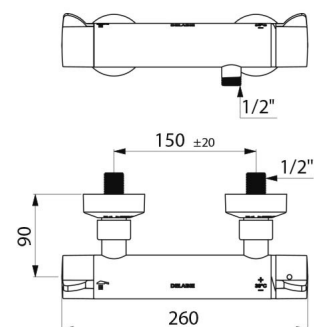

TECHNISCHE EIGENSCHAPPEN

SECURITHERM Securitouch thermostatische douchemengkraan - Ref. H9768BEL

Aansluiting	M1/2"
Technologie	SECURITHERM thermostatische mengkraan, Securitouch
Lengte	260 mm
Debiet	9 l/min bij 3 bar
Temperatuurbegrenzing	Ja
Afwerking	Messing verchromd
Standaarden	
Waarborg	