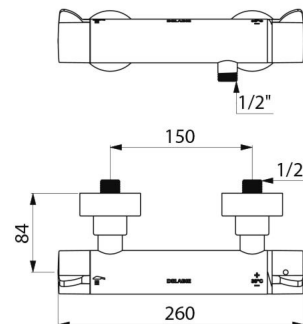

## TECHNISCHE EIGENSCHAPPEN

**SECURITHERM Securitouch thermostatische douchemengkraan - Ref. H9768S**

Aansluiting	M1/2"
Technologie	SECURITHERM thermostatische mengkraan, Securitouch, zonder terugslagklep
Lengte	260 mm
Debiet	9 l/min bij 3 bar
Temperatuurbegrenzing	Ja
Afwerking	Messing verchroomd
Standaarden	ACS NF  kiwa 