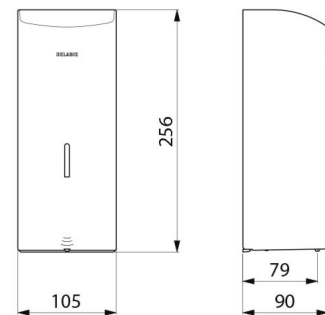

Elektronische verdeler voor vloeibare zeep, muurmodel. Verdeler voor vloeibare zeep of hydroalcoholische gel. Vandaalbestendig model met slot en standaard DELABIE sleutel. Geen manueel contact nodig: automatische detectie van de handen d.m.v. infrarood oog (detectieafstand is regelbaar). Afdekplaat in bacteriostatisch rvs 304. Uit één stuk gevormde afdekplaat, voor een gemakkelijk onderhoud en een betere hygiëne. Besparende doseerpomp: dosis van 0,8 ml (regelbaar tot 7 doses per detectie). Werking mogelijk in anti-verstopping modus. Automatische zeepverdeler: stroomtoevoer via 6 meegeleverde batterijen AA - 1,5 V (DC9V) geïntegreerd in het lichaam van de zeepverdeler. Verklikkerlichtje geeft zwakke batterij aan. Reservoir met brede opening: gemakkelijk te vullen d.m.v. grote bidons. Venster voor niveaucontrole. Uitvoering in mat zwart rvs 304. Dikte rvs: 1 mm. Inhoud: 1 liter. Afmetingen: 90 x 105 x 256 mm. Voor vloeibare plantaardige zeep met maximale viscositeit: 3 000 mPa.s. Compatibel met hydro-alcoholische gel. CE markering. Automatische zeepdispenser met 30 jaar garantie.

Stroomtoevoer	6 AA batterijen
Technologie	Infrarood detectie
Hoogte	256 mm
Diepte	90 mm
Breedte	105 mm
Volume	Reservoir 1 liter
Dikte	1 mm
Afwerking	Mat zwart rvs 304

Standaarden

Waarborg

Herstelgarantie