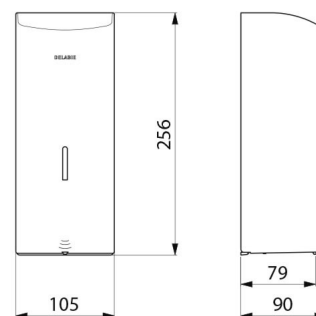

Elektronische verdeler voor vloeibare zeep, muurmodel 1 liter

Ref. 512066BK

Verdeler voor vloeibare zeep of hydroalcoholische gel

Adviesprijs excl. BTW Benelux 2024 : € 308,00

BESCHRIJVING

Elektronische verdeler voor vloeibare zeep, muurmodel 1 liter - Ref. 512066BK

Elektronische verdeler voor vloeibare zeep, muurmodel. Verdeler voor vloeibare zeep of hydroalcoholische gel. Vandaalbestendig model met slot en standaard DELABIE sleutel. Geen manueel contact nodig: automatische detectie van de handen d.m.v. infrarood oog (detectieafstand is regelbaar). Afdekplaat in bacteriostatisch rvs 304. Uit één stuk gevormde afdekplaat, voor een gemakkelijk onderhoud en een betere hygiëne. Besparende doseerpomp: dosis van 0,8 ml (regelbaar tot 7 doses per detectie). Werking mogelijk in anti-verstopping modus. Automatische zeepverdeler: stroomtoevoer via 6 meegeleverde batterijen AA - 1,5 V (DC9V) geïntegreerd in het lichaam van de zeepverdeler. Verklikkerlichtje geeft zwakke batterij aan. Reservoir met brede opening: gemakkelijk te vullen d.m.v. grote bidons. Venster voor niveaucontrole. Uitvoering in mat zwart rvs 304. Dikte rvs: 1 mm. Inhoud: 1 liter. Afmetingen: 90 x 105 x 256 mm. Voor vloeibare plantaardige zeep met maximale viscositeit: 3 000 mPa.s. Compatibel met hydro-alcoholische gel. CE markering. Automatische zeepdispenser met 30 jaar garantie.

TECHNISCHE EIGENSCHAPPEN

Elektronische verdeler voor vloeibare zeep, muurmodel 1 liter - Ref. 512066BK

Stroomtoevoer	6 AA batterijen
Technologie	Infrarood detectie
Hoogte	256 mm
Diepte	90 mm
Breedte	105 mm
Volume	Reservoir 1 liter
Dikte	1 mm
Afwerking	Mat zwart rvs 304

VOORDELEN