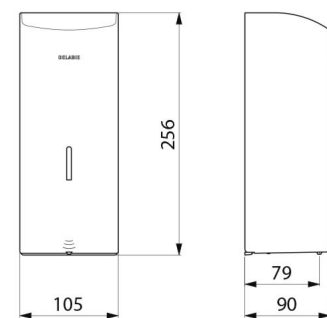

Elektronische verdeler voor vloeibare zeep, muurmodel 1 liter

Ref. 512066BK

Verdeler voor vloeibare zeep of hydroalcoholische gel

Adviesprijs excl. BTW Benelux 2025 : € 293,00

BESCHRIJVING

Elektronische verdeler voor vloeibare zeep, muurmodel 1 liter - Ref. 512066BK

Elektronische verdeler voor vloeibare zeep, muurmodel. Verdeler voor vloeibare zeep of hydroalcoholische gel. Vandaalbestendig model met slot en standaard DELABIE sleutel. Geen manueel contact nodig: automatische detectie van de handen d.m.v. infrarood oog (detectieafstand is regelbaar). Afdekplaat in bacteriostatisch rvs 304. Uit één stuk gevormde afdekplaat, voor een gemakkelijk onderhoud en een betere hygiëne. Besparende doseerpomp: dosis van 0,8 ml (regelbaar tot 7 doses per detectie). Werking mogelijk in anti-verstopping modus. Automatische zeepverdeler: stroomtoevoer via 6 meegeleverde batterijen AA - 1,5 V (DC9V) geïntegreerd in het lichaam van de zeepverdeler. Verklikkerlichtje geeft zwakke batterij aan. Reservoir met brede opening: gemakkelijk te vullen d.m.v. grote bidons. Venster voor niveaucontrole. Uitvoering in mat zwart rvs 304. Dikte rvs: 1 mm. Inhoud: 1 liter. Afmetingen: 90 x 105 x 256 mm. Voor vloeibare plantaardige zeep met maximale viscositeit: 3 000 mPa.s. Compatibel met hydro-alcoholische gel. CE markering. Automatische zeepdispenser met 30 jaar garantie.

TECHNISCHE EIGENSCHAPPEN

Elektronische verdeler voor vloeibare zeep, muurmodel 1 liter - Ref. 512066BK

Stroomtoevoer	6 AA batterijen
Technologie	Infrarood detectie
Hoogte	256 mm
Diepte	90 mm
Breedte	105 mm
Volume	Reservoir 1 liter
Dikte	1 mm
Afwerking	Mat zwart rvs 304

VOORDELEN