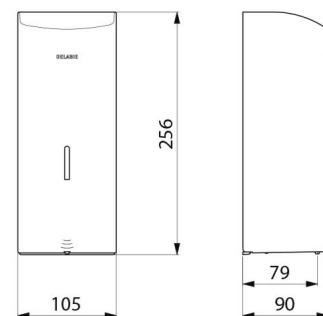

## BESCHRIJVING

Elektronische verdeler voor vloeibare zeep, muurmodel 1 liter - Ref. 512066BK

Elektronische verdeler voor vloeibare zeep, muurmodel. Verdeler voor vloeibare zeep of hydroalcoholische gel. Vandaalbestendig model met slot en standaard DELABIE sleutel. Geen manueel contact nodig: automatische detectie van de handen d.m.v. infrarood oog (detectieafstand is regelbaar). Afdekplaat in bacteriostatisch rvs 304. Uit één stuk gevormde afdekplaat, voor een gemakkelijk onderhoud en een betere hygiëne. Besparende doseerpomp: dosis van 0,8 ml (regelbaar tot 7 doses per detectie). Werking mogelijk in anti-verstopping modus. Automatische zeepverdeler: stroomtoevoer via 6 meegeleverde batterijen AA - 1,5 V (DC9V) geïntegreerd in het lichaam van de zeepverdeler. Verklikkerlichtje geeft zwakke batterij aan. Reservoir met brede opening: gemakkelijk te vullen d.m.v. grote bidons. Venster voor niveaucontrole. Uitvoering in mat zwart rvs 304. Dikte rvs: 1 mm. Inhoud: 1 liter. Afmetingen: 90 x 105 x 256 mm. Voor vloeibare plantaardige zeep met maximale viscositeit: 3 000 mPa.s. Compatibel met hydro-alcoholische gel. CE markering. Automatische zeepdispenser met 30 jaar garantie.

## TECHNISCHE EIGENSCHAPPEN

Elektronische verdeler voor vloeibare zeep, muurmodel 1 liter - Ref. 512066BK

Stroomtoevoer	6 AA batterijen
Technologie	Infrarood detectie
Hoogte	256 mm
Diepte	90 mm
Breedte	105 mm
Volume	Reservoir 1 liter
Dikte	1 mm
Afwerking	Mat zwart rvs 304