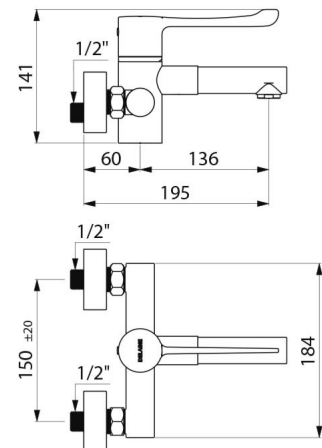

Thermostatische wastafelmengkraan.
SECURITHERM muurmodel.
Sequentiële thermostatische mengkraan: openen en sluiten op koud water. Geen enkel risico op terugvloeiing tussen warm en koud water. Geen terugslagkleppen op de toevoeren.
Muurmengkraan geleverd met 2 uitloopen in rvs L.136 mm.
Anti-verbrandingsveiligheid: automatische sluiting bij onderbreking koud of warm water.
Securitouch thermische anti-verbrandingsisolatie.
Sequentieel thermostatisch kalkwerend binnenwerk voor debiet en temperatuurregeling.
Regelbare temperatuur: van koud water tot 40°C met temperatuurbegrenzing ingesteld op 40°C.
Mogelijk een thermische of chemische spoeling uit te voeren.
Lichaam en uitloop met gladde binnenkant en beperkte hoeveelheid water. Debiet ingesteld op 7 l/min.
Lichaam in messing verchroomd.
Bediening zonder manueel contact met hygiënische hendel L.146 mm.
Mengkraan met asafstand 150 mm, geleverd met standaard S-koppelingen M1/2" M3/4".
Thermostatische spoeltafelmengkraan uitermate geschikt voor zorginstellingen, ziekenhuizen en klinieken.
Sequentiële mengkraan geschikt voor mensen met beperkte mobiliteit.
Mengkraan met 30 jaar garantie.

TECHNISCHE EIGENSCHAPPEN

SECURITHERM BIOCLIP sequentiële thermostatische wastafelmengkraan - Ref. H9611S

Aansluiting	M1/2"
Technologie	SECURITHERM sequentiële mengkraan, Securitouch
Diepte	195 mm
Lengte van de uitloop	136 mm
Debiet	7 l/min
Temperatuurbegrenzing	Ja
Afwerking	Messing verchroomd
Standaarden	ACS  