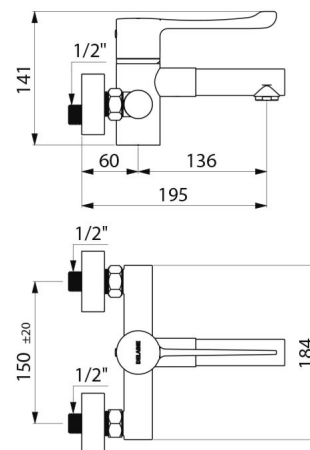

Thermostatische wastafelmengkraan.
SECURITHERM muurmodel.
Sequentiële thermostatische mengkraan: openen en sluiten op koud water. Geen enkel risico op terugvloeiing tussen warm en koud water. Geen terugslagkleppen op de toevoeren.
Muurmengkraan geleverd met 2 uitlopen in rvs L.136 mm.
Anti-verbrandingsveiligheid: automatische sluiting bij onderbreking koud of warm water.
Securitouch thermische anti-verbrandingsisolatie.
Sequentieel thermostatisch kalkwerend binnenwerk voor debiet en temperatuurregeling.
Regelbare temperatuur: van koud water tot 40°C met temperatuurbegrenzing ingesteld op 40°C.
Mogelijk een thermische of chemische spoeling uit te voeren.
Lichaam en uitloop met gladde binnenkant en beperkte hoeveelheid water. Debiet ingesteld op 7 l/min.
Lichaam in messing verchroomd.
Bediening zonder manueel contact met hygiënische hendel L.146 mm.
Mengkraan met asafstand 150 mm, geleverd met standaard S-koppelingen M1/2" M3/4".
Thermostatische spoeltafelmengkraan uitermate geschikt voor zorginstellingen, ziekenhuizen en klinieken.
Sequentiële mengkraan geschikt voor mensen met beperkte mobiliteit.
Mengkraan met 30 jaar garantie.

TECHNISCHE EIGENSCHAPPEN

SECURITHERM BIOCLIP sequentiële thermostatische wastafelmengkraan - Ref. H9611S

Aansluiting	M1/2"
Technologie	SECURITHERM sequentiële mengkraan, Securitouch
Diepte	195 mm
Lengte van de uitloop	136 mm
Debiet	7 l/min
Temperatuurbegrenzing	Ja
Afwerking	Messing verchroomd
Standaarden	ACS  