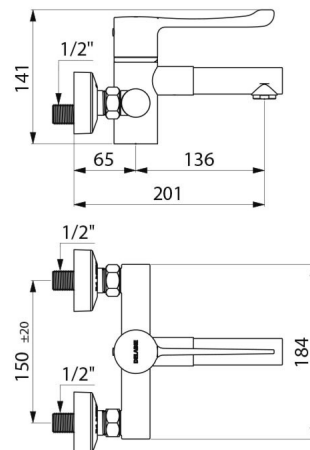

Thermostatische wastafelmengkraan.
SECURITHERM muurmodel.
Sequentiële thermostatische mengkraan: openen en sluiten op koud water.
Geen enkel risico op terugvloeiing tussen warm en koud water.
Geen terugslagkleppen op de toevoeren.
Muurmengkraan geleverd met 2 uitlopen in rvs L.136 mm.
Anti-verbrandingsveiligheid: automatische sluiting bij onderbreking koud of warm water.
Securitouch thermische anti-verbrandingsisolatie.
Sequentieel thermostatisch kalkwerend binnenwerk voor debiet en temperatuurregeling.
Regelbare temperatuur: van koud water tot 40°C met temperatuurbegrenzing ingesteld op 40°C.
Mogelijk een thermische of chemische spoeling uit te voeren.
Lichaam en uitloop met gladde binnenkant en beperkte hoeveelheid water.
Debiet ingesteld op 7 l/min.
Lichaam in messing verchroomd.
Bediening zonder manueel contact met hygiënische hendel L.146 mm.
Mengkraan met asafstand 150 mm, geleverd met STOP/CHECK S-koppelingen M1/2" M3/4", aangepast aan de noden van ziekenhuizen.
Thermostatische spoeltafelmengkraan uitermate geschikt voor zorginstellingen, ziekenhuizen en klinieken.
Sequentiële mengkraan geschikt voor mensen met beperkte mobiliteit.
Mengkraan met 30 jaar garantie.

TECHNISCHE EIGENSCHAPPEN

SECURITHERM BIOCLIP sequentiële thermostatische wastafelmengkraan
- Ref. H9611

Aansluiting	M1/2"
Technologie	SECURITHERM sequentiële mengkraan, Securitouch
Diepte	201 mm
Lengte van de uitloop	136 mm
Debiet	7 l/min
Temperatuurbegrenzing	Ja
Afwerking	Messing verchroomd
Standaarden	ACS  