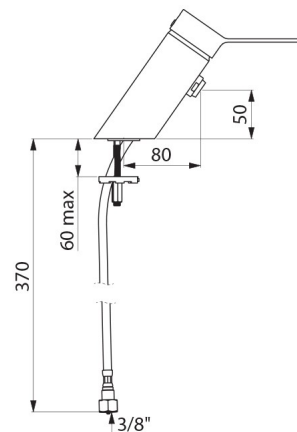

## TECHNISCHE EIGENSCHAPPEN

**SECURITHERM EP BIOSAFE wastafelmengkraan met drukcompensatie - Ref. 2621MINIEP**

Aansluiting	F3/8"
Technologie	SECURITHERM EP BIOSAFE mechanische mengkraan
Hoogte van de uitloop	50 mm
Lengte van de uitloop	80 mm
Debiet	4 l/min bij 3 bar
Temperatuurbegrenzing	JA