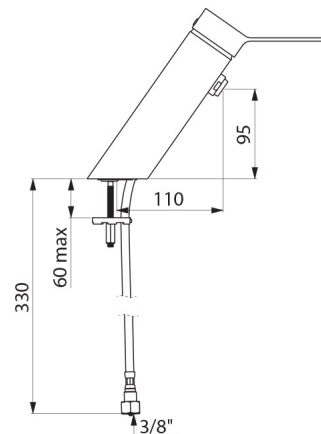

SECURITHERM EP BIOSAFE wastafelmengkraan met drukcompensatie - Ref. 2621EP

Aansluiting	F3/8"
Technologie	SECURITHERM EP BIOSAFE mechanische mengkraan
Hoogte	180 mm
Lengte	220 mm
Hoogte van de uitloop	95 mm
Lengte van de uitloop	110 mm
Debiet	4 l/min bij 3 bar
Temperatuurbegrenzing	JA