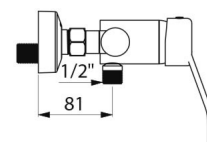

SECURITHERM EP douchemengkraan met drukcompensatie - Ref. 2739EP

Aansluiting	M1/2"
Technologie	EP SECURITHERM mecanische mengkraan
Hoogte	140 mm
Diepte	188 mm
Breedte	182 mm
Debiet	9 l/min
Temperatuurbegrenzing	Ja
Afwerking	Messing verchroomd
Standaarden	   
Waarborg	