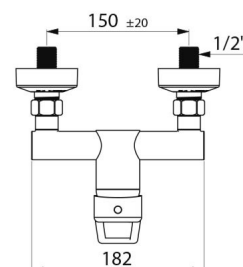

SECURITHERM EP douchemengkraan met drukcompensatie - Ref. 2739EP

Aansluiting	M1/2"
Technologie	EP SECURITHERM mecanische mengkraan
Hoogte	140 mm
Diepte	188 mm
Breedte	182 mm
Debiet	9 l/min
Temperatuurbegrenzing	Ja
Afwerking	Messing verchroomd
Standaarden	   
Waarborg	