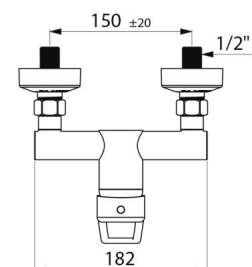

SECURITHERM EP douchemengkraan met drukcompensatie - Ref. 2739EP

Aansluiting	M1/2"
Technologie	EP SECURITHERM mecanische mengkraan
Hoogte	140 mm
Diepte	188 mm
Breedte	182 mm
Debiet	9 l/min
Temperatuurbegrenzing	Ja
Afwerking	Messing verchroomd
Standaarden	   
Waarborg	