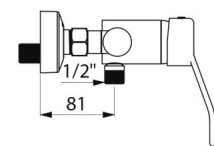

SECURITHERM EP douchemengkraan met drukcompensatie - Ref. 2739EP

Aansluiting	M1/2"
Technologie	EP SECURITHERM mecanische mengkraan
Hoogte	140 mm
Diepte	188 mm
Breedte	182 mm
Debiet	9 l/min
Temperatuurbegrenzing	Ja
Afwerking	Messing verchroomd
Standaarden	   
Waarborg	