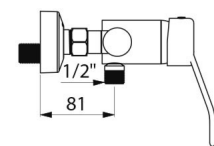

SECURITHERM EP douchemengkraan met drukcompensatie - Ref. 2739EP

Aansluiting	M1/2"
Technologie	EP SECURITHERM mecanische mengkraan
Hoogte	140 mm
Diepte	188 mm
Breedte	182 mm
Debiet	9 l/min
Temperatuurbegrenzing	Ja
Afwerking	Messing verchroomd
Standaarden	ACS    
Waarborg	