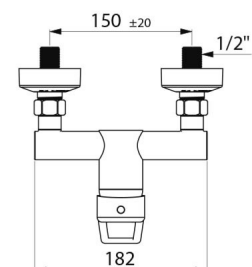

SECURITHERM EP douchemengkraan met drukcompensatie - Ref. 2739EP

Aansluiting	M1/2"
Technologie	EP SECURITHERM mecanische mengkraan
Hoogte	140 mm
Diepte	188 mm
Breedte	182 mm
Debiet	9 l/min
Temperatuurbegrenzing	Ja
Afwerking	Messing verchroomd
Standaarden	ACS    
Waarborg	