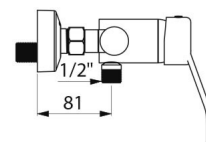

Aansluiting	M1/2"
Technologie	EP SECURITHERM mecanische mengkraan
Hoogte	140 mm
Diepte	188 mm
Breedte	182 mm
Debiet	9 l/min
Temperatuurbegrenzing	Ja
Afwerking	Messing verchroomd
Standaarden	ACS    
Waarborg	