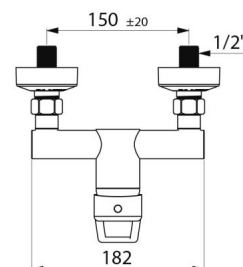

Debiet ingesteld op 9 l/min.

Lichaam in messing verchroomd en bediening met open greep.

Uitgang douche M1/2" met geïntegreerde terugslagklep.

Muurmengkraan met STOP/CHECK S-koppelingen M1/2" M3/4".

Filters en terugslagkleppen.

Aansluiting	M1/2"
Technologie	EP SECURITHERM mecanische mengkraan
Hoogte	140 mm
Diepte	188 mm
Breedte	182 mm
Debiet	9 l/min
Temperatuurbegrenzing	Ja
Afwerking	Messing verchroomd
Standaarden	ACS    
Waarborg	