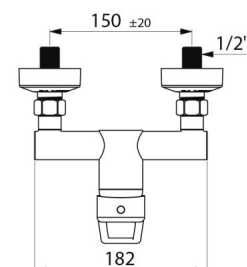

SECURITHERM EP douchemengkraan met drukcompensatie - Ref. 2739EP

Aansluiting	M1/2"
Technologie	EP SECURITHERM mecanische mengkraan
Hoogte	140 mm
Diepte	188 mm
Breedte	182 mm
Debiet	9 l/min
Temperatuurbegrenzing	Ja
Afwerking	Messing verchroomd
Standaarden	   
Waarborg	