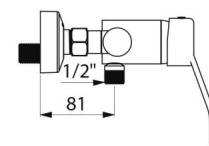

SECURITHERM EP douchemengkraan met drukcompensatie - Ref. 2739EP

Aansluiting	M1/2"
Technologie	EP SECURITHERM mecanische mengkraan
Hoogte	140 mm
Diepte	188 mm
Breedte	182 mm
Debiet	9 l/min
Temperatuurbegrenzing	Ja
Afwerking	Messing verchroomd
Standaarden	   
Waarborg	