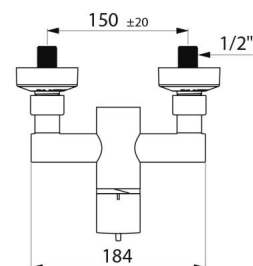

TECHNISCHE EIGENSCHAPPEN

Sequentiële thermostatische douchemengkraan - Ref. H9630

Aansluiting	M1/2"
Technologie	SECURITHERM sequentiële thermostatische mengkraan, Securitouch
Lengte	184 mm
Debiet	9 l/min
Temperatuurbegrenzing	Ja
Afwerking	Messing verchromd
Standaarden	      
Waarborg	