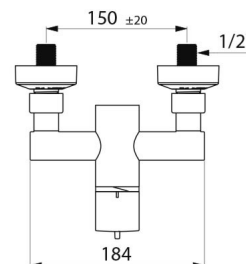

## TECHNISCHE EIGENSCHAPPEN

Sequentiële thermostatische douchemengkraan - Ref. H9630

Aansluiting	M1/2"
Technologie	SECURITHERM sequentiële thermostatische mengkraan, Securitouch
Lengte	184 mm
Debiet	9 l/min
Temperatuurbegrenzing	Ja
Afwerking	Messing verchromd
Standaarden	      
Waarborg	