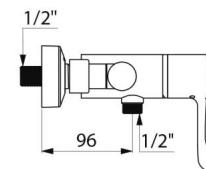

## TECHNISCHE EIGENSCHAPPEN

Sequentiële thermostatische douchemengkraan - Ref. H9630

Aansluiting	M1/2"
Technologie	SECURITHERM sequentiële thermostatische mengkraan, Securitouch
Lengte	184 mm
Debiet	9 l/min
Temperatuurbegrenzing	Ja
Afwerking	Messing verchromd
Standaarden	      
Waarborg	