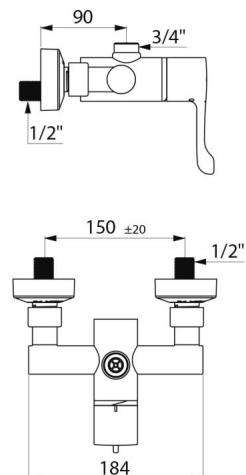

Debiet ingesteld op 9 l/min.

Lichaam in messing verchroomd en hygiënische hendel L.100 mm.

Bovenuitgang 3/4".

Wandmengkraan met STOP/CHECK S-koppelingen M1/2" M3/4".

Conform de vereisten van de norm NF M (Medische omgeving).

## TECHNISCHE EIGENSCHAPPEN

**Sequentiële thermostatische douchemengkraan - Ref. H9640**

Aansluiting	3/4"
Technologie	SECURITHERM thermostatische sequentiële mengkraan, Securitouch
Breedte	184 mm
Debiet	9 l/min
Temperatuurbegrenzing	Ja
Afwerking	Messing verchroomd