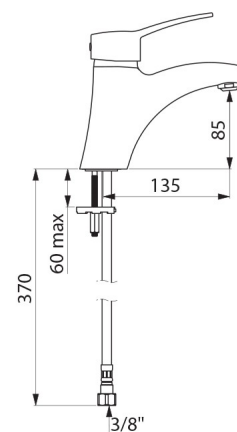

Mechanische wastafelmengkraan met drukcompensatie op blad.
 Mechanische ééngatsmengkraan H.85 mm L.135 mm, uitgerust met een hygiënische BIOSAFE uitgang.
 Keramisch binnenwerk Ø 40 met drukcompensatie met vooraf ingestelde temperatuurbegrenzing.
 Totale anti-verbrandingsveiligheid: beperkt debiet WW bij onderbreking KW (en omgekeerd).
 Constante temperatuur, ongeacht druk- en debietschommelingen in het net.
 Debiet beperkt op 5 l/min bij 3 bar.
 Bediening met volle greep.
 Zonder trekplug en afvoer.
 PEX flexibels F3/8" met terugslagkleppen en filters.
 Verstevigde bevestiging met 2 rvs staafjes.
 SECURITHERM mechanische mengkraan met drukcompensatie, uitermate geschikt voor zorginstellingen, ziekenhuizen en klinieken.
 Ééngatsmengkraan geschikt voor mensen met beperkte mobiliteit.
 Mengkraan met 30 jaar garantie.

TECHNISCHE EIGENSCHAPPEN

SECURITHERM EP wastafelmengkraan met drukcompensatie - Ref. 2521TEP

Aansluiting	F3/8"
Technologie	SECURITHERM EP mechanische mengkraan
Hoogte	165 mm
Hoogte van de uitloop	85 mm
Lengte van de uitloop	135 mm
Debiet	5 l/min bij 3 bar
Temperatuurbegrenzing	JA
Afwerking	Messing verchromd
Standaarden	     
Waarborg	
Herstelgarantie	