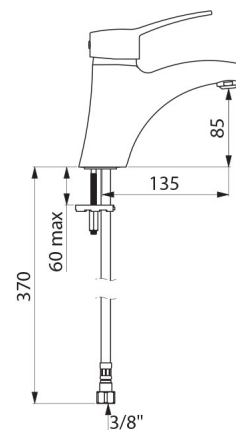

## BESCHRIJVING

**SECURITHERM EP wastafelmengkraan met drukcompensatie - Ref. 2521TEP**

Mechanische wastafelmengkraan met drukcompensatie op blad.  
Mechanische ééngatsmengkraan H.85 mm L.135 mm, uitgerust met een hygiënische BIOSAFE uitgang.  
Keramisch binnenwerk Ø 40 met drukcompensatie met vooraf ingestelde temperatuurbegrenzing.  
Totale anti-verbrandingsveiligheid: beperkt debiet WW bij onderbreking KW (en omgekeerd).  
Constante temperatuur, ongeacht druk- en debietschommelingen in het net.  
Debiet beperkt op 5 l/min bij 3 bar.  
Bediening met volle greep.  
Zonder trekplug en afvoer.  
PEX flexibels F3/8" met terugslagkleppen en filters.  
Verstevigde bevestiging met 2 rvs staafjes.  
SECURITHERM mechanische mengkraan met drukcompensatie, uitermate geschikt voor zorginstellingen, ziekenhuizen en klinieken.  
Ééngatsmengkraan geschikt voor mensen met beperkte mobiliteit.  
Mengkraan met 30 jaar garantie.

## TECHNISCHE EIGENSCHAPPEN

**SECURITHERM EP wastafelmengkraan met drukcompensatie - Ref. 2521TEP**

|                       |   |
|-----------------------|---|
| Aansluiting           | F3/8"   |
| Technologie           | SECURITHERM EP mechanische mengkraan  |
| Hoogte                | 165 mm  |
| Hoogte van de uitloop | 85 mm   |
| Lengte van de uitloop | 135 mm  |
| Debiet                | 5 l/min bij 3 bar   |
| Temperatuurbegrenzing | JA  |
| Afwerking             | Messing verchromd   |
| Standaarden           |       |
| Waarborg              |    |
| Herstelgarantie       |    |