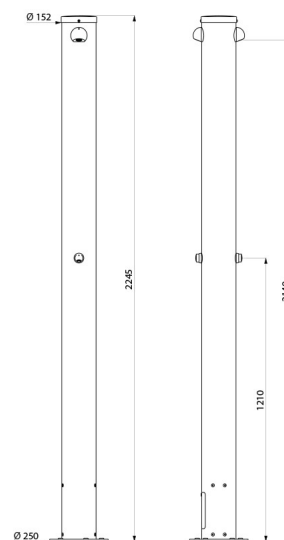

PLEIN AIR buitendouche

Ref. 717520

Zelfsluitend, 2 douches

Adviesprijs excl. BTW Benelux 2024 : € 1 790,00

BESCHRIJVING

PLEIN AIR buitendouche - Ref. 717520

Zelfsluitende buitendouche:
 Kant-en-klare buitendouche in geanodiseerd aluminium.
 Uitgerust met twee douches.
 Onderaansluiting met rechte stopkraan F3/4".
 Zelfsluitende TEMPOSOFT 2 kranen voor toevoer van gemengd water.
 Soepele bediening.
 Zelfsluiting na ~15 seconden.
 Verchroomde, vandaalbestendige en kalkwerende ROUND douchekoppen met automatische debietregeling, met ingesteld debiet op 6 l/min bij 3 bar. Filters.
 Met inspectieluik voor toegang tot afsluitkraan.
 Eenvoudig te demonteren en af te schermen voor de winterperiode.
 Geschikt voor personen met beperkte mobiliteit.
 30 jaar garantie.

VOORDELEN

-  80 % waterbesparing
-  Soepele bediening
-  Zuil in geanodiseerd roestvrij aluminium
-  Kant-en-klaar geleverd voor installatie

TECHNISCHE EIGENSCHAPPEN

PLEIN AIR buitendouche - Ref. 717520

Aansluiting	F3/4"
Technologie	Zelfsluitend
Hoogte	2.245 mm
Debiet	6 l/min
Afwerking	Aluminium
Standaarden	ACS  
Waarborg	