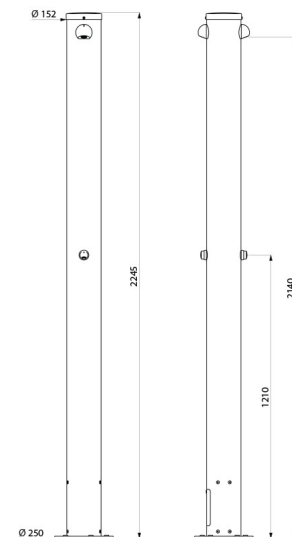

PLEIN AIR buitendouche

Ref. 717520

Zelfsluitend, 2 douches

Adviesprijs excl. BTW Benelux 2025 : € 1 843,00

BESCHRIJVING

PLEIN AIR buitendouche - Ref. 717520

Zelfsluitende buitendouche:
 Kant-en-klare buitendouche in geanodiseerd aluminium.
 Uitgerust met twee douches.
 Onderaansluiting met rechte stopkraan F3/4".
 Zelfsluitende TEMPOSOFT 2 kranen voor toevoer van gemengd water.
 Soepele bediening.
 Zelfsluiting na ~15 seconden.
 Verchroomde, vandaalbestendige en kalkwerende ROUND douchekoppen met automatische debietregeling, met ingesteld debiet op 6 l/min bij 3 bar.
 Filters.
 Met inspectieluik voor toegang tot afsluitkraan.
 Eenvoudig te demonteren en af te schermen voor de winterperiode.
 Geschikt voor personen met beperkte mobiliteit.
 30 jaar garantie.

VOORDELEN

-  80 % waterbesparing
-  Soepele bediening
-  Zuil in geanodiseerd roestvrij aluminium
-  Kant-en-klaar geleverd voor installatie

TECHNISCHE EIGENSCHAPPEN

PLEIN AIR buitendouche - Ref. 717520

Aansluiting	F3/4"
Technologie	Zelfsluitend
Hoogte	2.245 mm
Debiet	6 l/min
Afwerking	Aluminium
Standaarden	ACS  
Waarborg	