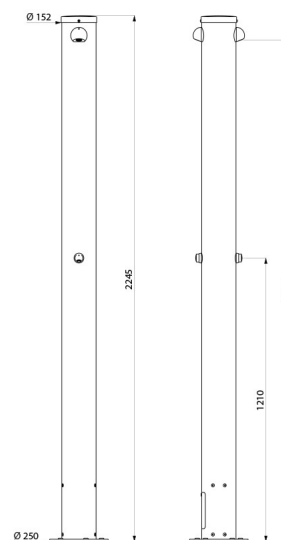

## BESCHRIJVING

**PLEIN AIR buitendouche - Ref. 717520**

Zelfsluitende buitendouche:  
 Kant-en-klare buitendouche in geanodiseerd aluminium.  
 Uitgerust met twee douches.  
 Onderaansluiting met rechte stopkraan F3/4".  
 Zelfsluitende TEMPOSOFT 2 kranen voor toevoer van gemengd water.  
 Soepele bediening.  
 Zelfsluiting na ~15 seconden.  
 Verchroomde, vandaalbestendige en kalkwerende ROUND douchekoppen met automatische debietregeling, met ingesteld debiet op 6 l/min bij 3 bar.  
 Filters.  
 Met inspectieluik voor toegang tot afsluitkraan.  
 Eenvoudig te demonteren en af te schermen voor de winterperiode.  
 Geschikt voor personen met beperkte mobiliteit.  
 30 jaar garantie.

## TECHNISCHE EIGENSCHAPPEN

**PLEIN AIR buitendouche - Ref. 717520**

Aansluiting	F3/4"
Technologie	Zelfsluitend
Hoogte	2.245 mm
Debiet	6 l/min
Afwerking	Aluminium
Standaarden	ACS  
Waarborg	