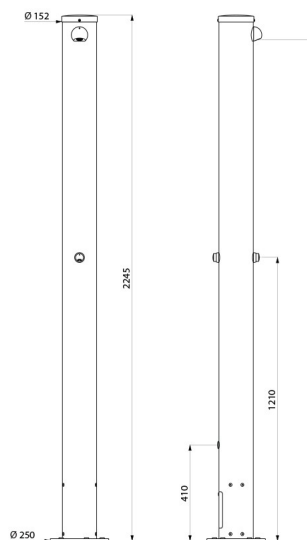

## BESCHRIJVING

PLEIN AIR buitendouche - Ref. 717511

Zelfsluitende buitendouche:  
 Kant-en-klare buitendouche in geanodiseerd aluminium.  
 Uitgerust met een douche en een voetsdouche.  
 Onderaansluiting met rechte stopkraan F3/4".  
 Zelfsluitende TEMPOSOFT 2 kranen voor toevoer van gemengd water.  
 Soepele bediening.  
 Zelfsluiting na ~15 seconden voor de douche en na ~3 seconden voor de voetsdouche.  
 Verchromde, vandaalbestendige en kalkwerende ROUND douchekep met automatische debietregeling, met ingesteld debiet op 6 l/min bij 3 bar.  
 Voetsdouche in rvs met debiet van 3 l/min bij 3 bar.  
 Filters.  
 Met inspectieluik voor toegang tot afsluitkraan.  
 Eenvoudig te demonteren en af te schermen voor de winterperiode.  
 Geschikt voor personen met beperkte mobiliteit.  
 30 jaar garantie.

## TECHNISCHE EIGENSCHAPPEN

PLEIN AIR buitendouche - Ref. 717511

Aansluiting	F3/4"
Technologie	Zelfsluitend
Hoogte	2.245 mm
Debiet	Douche 6 l/min, voetsdouche 3 l/min
Afwerking	Aluminium
Standaarden	ACS  
Waarborg	