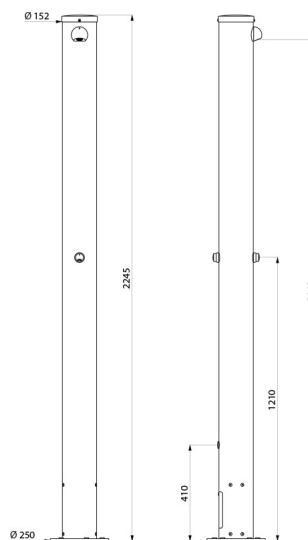

PLEIN AIR buitendouche

Ref. 717511

Zelfsluitend, 1 douche en 1 voetsdouche

Adviesprijs excl. BTW Benelux 2024 : € 1 715,00

BESCHRIJVING

PLEIN AIR buitendouche - Ref. 717511

Zelfsluitende buitendouche:
 Kant-en-klare buitendouche in geanodiseerd aluminium.
 Uitgerust met een douche en een voetsdouche.
 Onderaansluiting met rechte stopkraan F3/4".
 Zelfsluitende TEMPOSOFT 2 kranen voor toevoer van gemengd water.
 Soepele bediening.
 Zelfsluiting na ~15 seconden voor de douche en na ~3 seconden voor de voetsdouche.
 Verchromde, vandaalbestendige en kalkwerende ROUND douchekep met automatische debietregeling, met ingesteld debiet op 6 l/min bij 3 bar.
 Voetsdouche in rvs met debiet van 3 l/min bij 3 bar.
 Filters.
 Met inspectieluik voor toegang tot afsluitkraan.
 Eenvoudig te demonteren en af te schermen voor de winterperiode.
 Geschikt voor personen met beperkte mobiliteit.
 30 jaar garantie.

VOORDELEN

-  80 % waterbesparing
-  Soepele bediening
-  Zuil in geanodiseerd roestvrij aluminium
-  Kant-en-klaar geleverd voor installatie

TECHNISCHE EIGENSCHAPPEN

PLEIN AIR buitendouche - Ref. 717511

Aansluiting	F3/4"
Technologie	Zelfsluitend
Hoogte	2.245 mm
Debiet	Douche 6 l/min, voetsdouche 3 l/min
Afwerking	Aluminium
Standaarden	ACS  
Waarborg	