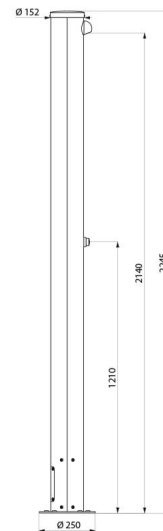

PLEIN AIR buitendouche

Ref. 717510

Zelfsluitend, 1 douche

Adviesprijs excl. BTW Benelux 2025 : € 1 536,00

BESCHRIJVING

PLEIN AIR buitendouche - Ref. 717510

Zelfsluitende buitendouche:
 Kant-en-klare buitendouche in geanodiseerd aluminium.
 Uitgerust met één douche.
 Onderaansluiting met rechte stopkraan F3/4".
 Zelfsluitende TEMOSOFT 2 kraan voor toevoer van gemengd water.
 Soepele bediening.
 Zelfsluiting na ~15 seconden.
 Verchroomde, vandaalbestendige en kalkwerende ROUND douchekop met automatische debietregeling, met ingesteld debiet op 6 l/min bij 3 bar.
 Filter.
 Met inspectieluik voor toegang tot afsluitkraan.
 Eenvoudig te demonteren en af te schermen voor de winterperiode.
 Geschikt voor personen met beperkte mobiliteit.
 30 jaar garantie.

VOORDELEN

-  80 % waterbesparing
-  Soepele bediening
-  Zuil in geanodiseerd roestvrij aluminium
-  Kant-en-klaar geleverd voor installatie

TECHNISCHE EIGENSCHAPPEN

PLEIN AIR buitendouche - Ref. 717510

Aansluiting	F3/4"
Technologie	Zelfsluitend
Hoogte	2.245 mm
Debiet	6 l/min
Afwerking	Aluminium
Standaarden	ACS  
Waarborg	