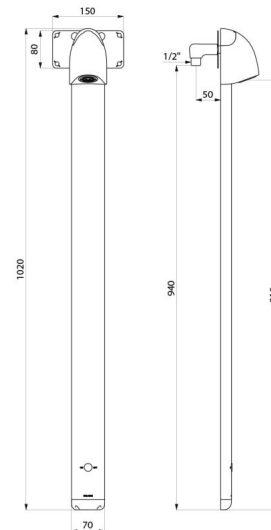

Te bestellen met aansluitstuk, referentie 714612.

TECHNISCHE EIGENSCHAPPEN

SPORTING 2 SECURITHERM douchepaneel - Ref. 714916

Stroomtoevoer	CR123 Lithium 6 V batterijen
Aansluiting	M1/2"
Technologie	Elektronisch
Hoogte	1.020 mm
Diepte	21 mm
Breedte	70 mm
Debiet	6 l/min
Afwerking	Aluminium

VOORDELEN

80 % waterbesparing

Antibacteriële periodieke spoeling

Onmiddellijke sluiting bij onderbreking koud water

Strakke vormgeving, verborgen bevestigingen

Standaarden

Waarborg