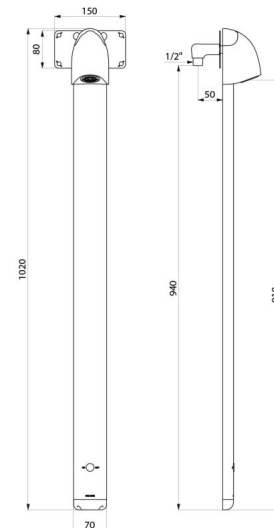

## VOORDELEN

80 % waterbesparing

Antibacteriële periodieke spoeling

Onmiddellijke sluiting bij onderbreking koud water

Strakke vormgeving, verborgen bevestigingen

## TECHNISCHE EIGENSCHAPPEN

**SPORTING 2 SECURITHERM douchepaneel - Ref. 714916**

Stroomtoevoer	CR123 Lithium 6 V batterijen
Aansluiting	M1/2"
Technologie	Elektronisch
Hoogte	1.020 mm
Diepte	21 mm
Breedte	70 mm
Debiet	6 l/min
Afwerking	Aluminium