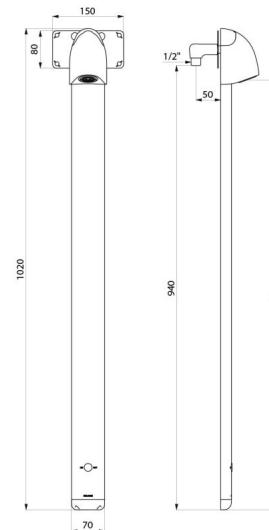

## TECHNISCHE EIGENSCHAPPEN

### SPORTING 2 SECURITHERM douchepaneel - Ref. 714916

Stroomtoevoer	CR123 Lithium 6 V batterijen
Aansluiting	M1/2"
Technologie	Elektronisch
Hoogte	1.020 mm
Diepte	21 mm
Breedte	70 mm
Debiet	6 l/min
Afwerking	Aluminium