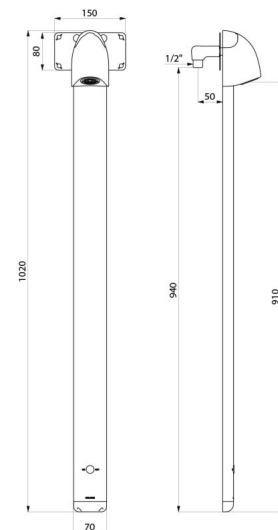

Te bestellen met aansluitstuk, referentie 714612.

VOORDELEN

80 % waterbesparing

Antibacteriële periodieke spoeling

Onmiddellijke sluiting bij onderbreking koud water

Strakke vormgeving, verborgen bevestigingen

TECHNISCHE EIGENSCHAPPEN

SPORTING 2 SECURITHERM douchepaneel - Ref. 714916

Stroomtoevoer	CR123 Lithium 6 V batterijen
Aansluiting	M1/2"
Technologie	Elektronisch
Hoogte	1.020 mm
Diepte	21 mm
Breedte	70 mm
Debiet	6 l/min
Afwerking	Aluminium