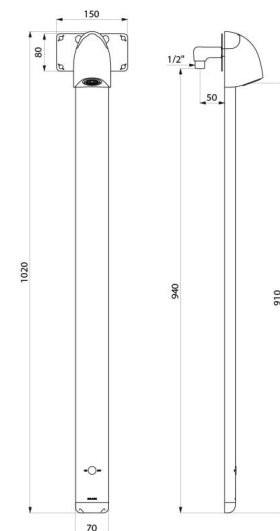

Te bestellen met aansluitstuk, referentie 714612.

TECHNISCHE EIGENSCHAPPEN

SPORTING 2 SECURITHERM douchepaneel - Ref. 714916

Stroomtoevoer	CR123 Lithium 6 V batterijen
Aansluiting	M1/2"
Technologie	Elektronisch
Hoogte	1.020 mm
Diepte	21 mm
Breedte	70 mm
Debiet	6 l/min
Afwerking	Aluminium

VOORDELEN

80 % waterbesparing

Antibacteriële periodieke spoeling

Onmiddellijke sluiting bij onderbreking koud water

Strakke vormgeving, verborgen bevestigingen

Standaarden

Waarborg