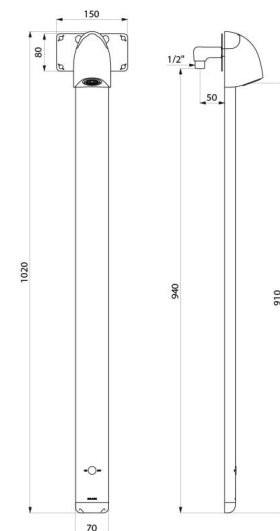

## TECHNISCHE EIGENSCHAPPEN

**SPORTING 2 SECURITHERM douchepaneel - Ref. 714916**

Stroomtoevoer	CR123 Lithium 6 V batterijen
Aansluiting	M1/2"
Technologie	Elektronisch
Hoogte	1.020 mm
Diepte	21 mm
Breedte	70 mm
Debiet	6 l/min
Afwerking	Aluminium

## VOORDELEN

80 % waterbesparing

Antibacteriële periodieke spoeling

Onmiddellijke sluiting bij onderbreking koud water

Strakke vormgeving, verborgen bevestigingen

---

Standaarden

---