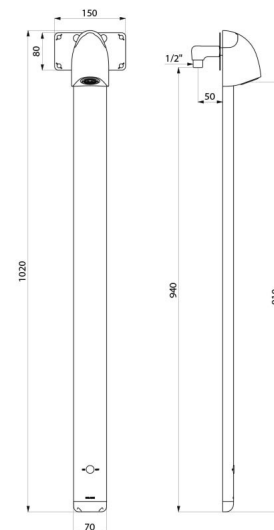

Te bestellen met aansluitstuk, referentie 714612.

VOORDELEN

80 % waterbesparing

Antibacteriële periodieke spoeling

Onmiddellijke sluiting bij onderbreking koud water

Strakke vormgeving, verborgen bevestigingen

TECHNISCHE EIGENSCHAPPEN

SPORTING 2 SECURITHERM douchepaneel - Ref. 714916

Stroomtoevoer	CR123 Lithium 6 V batterijen
Aansluiting	M1/2"
Technologie	Elektronisch
Hoogte	1.020 mm
Diepte	21 mm
Breedte	70 mm
Debiet	6 l/min
Afwerking	Aluminium