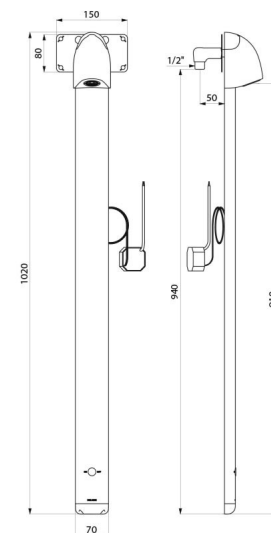

Te bestellen met aansluitstuk, referentie 714012.

VOORDELEN

80 % waterbesparing

Antibacteriële periodieke spoeling

Onmiddellijke sluiting bij onderbreking koud water

Strakke vormgeving, verborgen bevestigingen

TECHNISCHE EIGENSCHAPPEN

SPORTING 2 SECURITHERM douchepaneel - Ref. 714910

Stroomtoevoer	Netspanning 230/6 V
Aansluiting	M1/2"
Technologie	Elektronisch
Hoogte	1.020 mm
Diepte	21 mm
Breedte	70 mm
Debiet	6 l/min