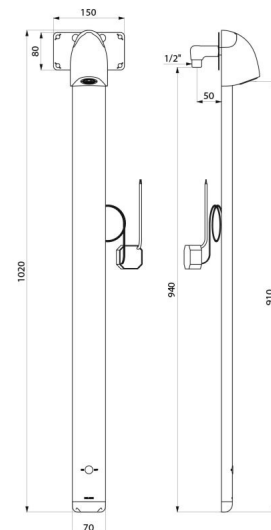

Te bestellen met aansluitstuk, referentie 714012.

VOORDELEN

80 % waterbesparing

Antibacteriële periodieke spoeling

Onmiddellijke sluiting bij onderbreking koud water

Strakke vormgeving, verborgen bevestigingen

TECHNISCHE EIGENSCHAPPEN

SPORTING 2 SECURITHERM douchepaneel - Ref. 714910

Stroomtoevoer	Netspanning 230/6 V
Aansluiting	M1/2"
Technologie	Elektronisch
Hoogte	1.020 mm
Diepte	21 mm
Breedte	70 mm
Debiet	6 l/min
Afwerking	Aluminium