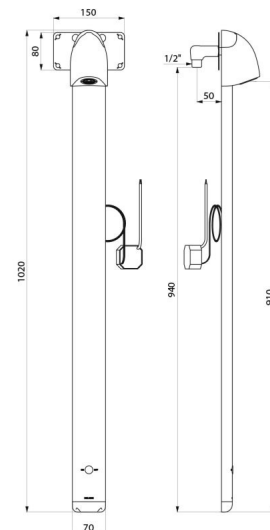

Te bestellen met aansluitstuk, referentie 714012.

VOORDELEN

80 % waterbesparing

Antibacteriële periodieke spoeling

Onmiddellijke sluiting bij onderbreking koud water

Strakke vormgeving, verborgen bevestigingen

TECHNISCHE EIGENSCHAPPEN

SPORTING 2 SECURITHERM douchepaneel - Ref. 714910

Stroomtoevoer	Netspanning 230/6 V
Aansluiting	M1/2"
Technologie	Elektronisch
Hoogte	1.020 mm
Diepte	21 mm
Breedte	70 mm
Debiet	6 l/min
Afwerking	Aluminium