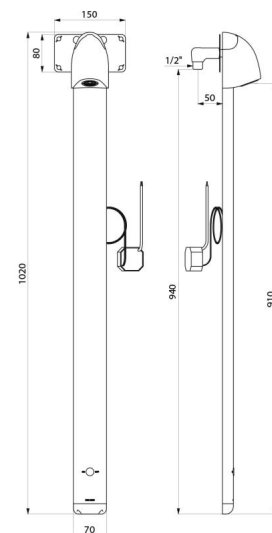

## TECHNISCHE EIGENSCHAPPEN

### SPORTING 2 SECURITHERM douchepaneel - Ref. 714910

Stroomtoevoer	Netspanning 230/6 V
Aansluiting	M1/2"
Technologie	Elektronisch
Hoogte	1.020 mm
Diepte	21 mm
Breedte	70 mm
Debiet	6 l/min

---

Afwerking

Aluminium