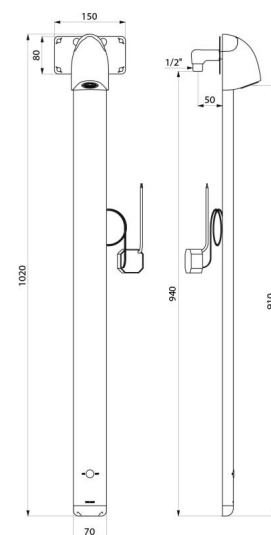

Te bestellen met aansluitstuk, referentie 714012.

VOORDELEN

80 % waterbesparing

Antibacteriële periodieke spoeling

Onmiddellijke sluiting bij onderbreking koud water

Strakke vormgeving, verborgen bevestigingen

TECHNISCHE EIGENSCHAPPEN

SPORTING 2 SECURITHERM douchepaneel - Ref. 714910

| | |
|---------------|---------------------|
| Stroomtoevoer | Netspanning 230/6 V |
| Aansluiting | M1/2" |
| Technologie | Elektronisch |
| Hoogte | 1.020 mm |
| Diepte | 21 mm |
| Breedte | 70 mm |
| Debiet | 6 l/min |