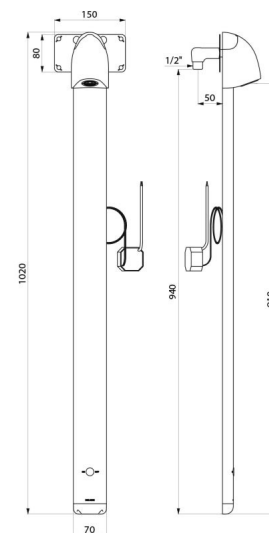

Te bestellen met aansluitstuk, referentie 714012.

TECHNISCHE EIGENSCHAPPEN

SPORTING 2 SECURITHERM douchepaneel - Ref. 714910

Stroomtoevoer	Netspanning 230/6 V
Aansluiting	M1/2"
Technologie	Elektronisch
Hoogte	1.020 mm
Diepte	21 mm
Breedte	70 mm
Debiet	6 l/min

VOORDELEN

80 % waterbesparing

Antibacteriële periodieke spoeling

Onmiddellijke sluiting bij onderbreking koud water

Strakke vormgeving, verborgen bevestigingen

Afwerking

Aluminium

Standaarden