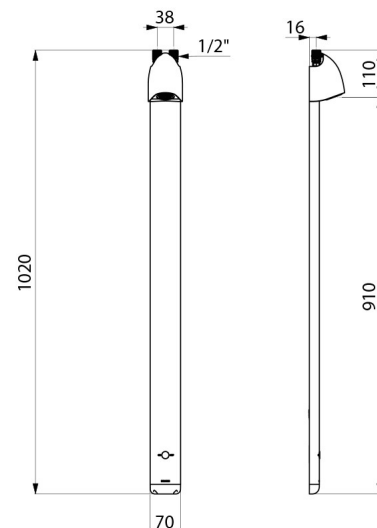

Thermostatisch elektronisch douchepaneel - bovenaansluiting:
 Paneel in geanodiseerd aluminium en mat chroom.
 Extra platte structuur met verborgen bevestigingen.
 Stroomtoevoer via CR123 Lithium 6 V batterijen.
 Met infrarood aanwezigheidsdetectie, treedt in werking door detectie van de hand op 4 cm.
 Gevraagde of automatische sluiting na ~60 seconden.
 Periodieke spoeling (~60 seconden elke 24 h na laatste gebruik).
 Debiet 6 l/min bij 3 bar.
 Vaste vandaalbestendige en kalkwerende douchekop met automatische debietregeling.
 Draaibare sproeirichting.
 Filters en terugslagkleppen toegankelijk.
 Geïntegreerde stopkranen.
 Boven aansluiting M1/2".
 Elektronische douchepaneel geschikt voor personen met beperkte mobiliteit.
 30 jaar garantie.
 SECURITHERM technologie:
 Thermostatische douchemengkraan direct geïntegreerd in de kop van het douchepaneel.
 Temperatuur vooraf in te stellen door de installateur.
 Stabiele temperatuur, vooraf ingesteld op 38°C.
 Anti-verbrandingsveiligheid: automatische sluiting bij onderbreking van het koud water.
 Anti "koude douche" functie: automatische sluiting bij onderbreking van het warm water.

Stroomtoevoer	CR123 Lithium 6 V batterijen
Aansluiting	M1/2"
Technologie	Elektronisch
Hoogte	1.020 mm
Diepte	21 mm
Breedte	70 mm
Debiet	6 l/min
Afwerking	Aluminium

Standaarden

Waarborg