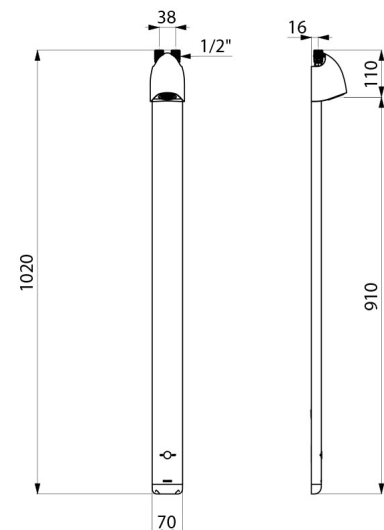

Thermostatisch elektronisch douchepaneel - bovenaansluiting:
 Paneel in geanodiseerd aluminium en mat chroom.
 Extra platte structuur met verborgen bevestigingen.
 Stroomtoevoer via CR123 Lithium 6 V batterijen.
 Met infrarood aanwezigheidsdetectie, treedt in werking door detectie van de hand op 4 cm.
 Gevraagde of automatische sluiting na ~60 seconden.
 Periodieke spoeling (~60 seconden elke 24 h na laatste gebruik).
 Debiet 6 l/min bij 3 bar.
 Vaste vandaalbestendige en kalkwerende douchekop met automatische debietregeling.
 Draaibare sproeirichting.
 Filters en terugslagkleppen toegankelijk.
 Geïntegreerde stopkranen.
 Boven aansluiting M1/2".
 Elektronische douchepaneel geschikt voor personen met beperkte mobiliteit.
 30 jaar garantie.
 SECURITHERM technologie:
 Thermostatische douchemengkraan direct geïntegreerd in de kop van het douchepaneel.
 Temperatuur vooraf in te stellen door de installateur.
 Stabiele temperatuur, vooraf ingesteld op 38°C.
 Anti-verbrandingsveiligheid: automatische sluiting bij onderbreking van het koud water.
 Anti "koude douche" functie: automatische sluiting bij onderbreking van het warm water.

| | |
|---------------|------------------------------|
| Stroomtoevoer | CR123 Lithium 6 V batterijen |
| Aansluiting | M1/2" |
| Technologie | Elektronisch |
| Hoogte | 1.020 mm |
| Diepte | 21 mm |
| Breedte | 70 mm |
| Debiet | 6 l/min |
| Afwerking | Aluminium |