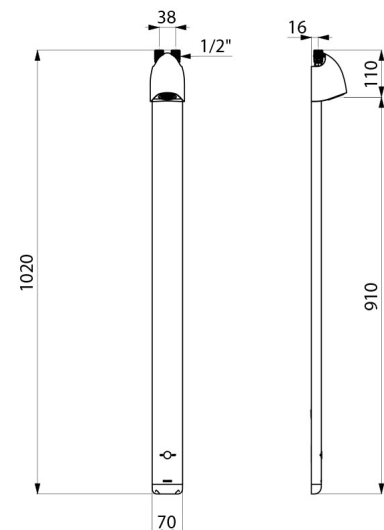

## BESCHRIJVING

**SPORTING 2 SECURITHERM douchepaneel - Ref. 714906**

Thermostatisch elektronisch douchepaneel - bovenaansluiting:  
 Paneel in geanodiseerd aluminium en mat chroom.  
 Extra platte structuur met verborgen bevestigingen.  
 Stroomtoevoer via CR123 Lithium 6 V batterijen.  
 Met infrarood aanwezigheidsdetectie, treedt in werking door detectie van de hand op 4 cm.  
 Gevraagde of automatische sluiting na ~60 seconden.  
 Periodieke spoeling (~60 seconden elke 24 h na laatste gebruik).  
 Debiet 6 l/min bij 3 bar.  
 Vaste vandaalbestendige en kalkwerende douchekop met automatische debietregeling.  
 Draaibare sproeirichting.  
 Filters en terugslagkleppen toegankelijk.  
 Geïntegreerde stopkranen.  
 Boven aansluiting M1/2".  
 Elektronische douchepaneel geschikt voor personen met beperkte mobiliteit.  
 30 jaar garantie.  
 SECURITHERM technologie:  
 Thermostatische douchemengkraan direct geïntegreerd in de kop van het douchepaneel.  
 Temperatuur vooraf in te stellen door de installateur.  
 Stabiele temperatuur, vooraf ingesteld op 38°C.  
 Anti-verbrandingsveiligheid: automatische sluiting bij onderbreking van het koud water.  
 Anti "koude douche" functie: automatische sluiting bij onderbreking van het warm water.

## TECHNISCHE EIGENSCHAPPEN

**SPORTING 2 SECURITHERM douchepaneel - Ref. 714906**

Stroomtoevoer	CR123 Lithium 6 V batterijen
Aansluiting	M1/2"
Technologie	Elektronisch
Hoogte	1.020 mm
Diepte	21 mm
Breedte	70 mm
Debiet	6 l/min
Afwerking	Aluminium